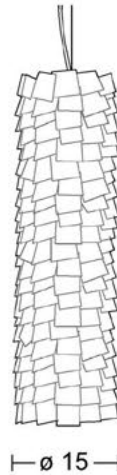

I TOUTHAUT I

40

∅ 15

60

∅ 15

80

∅ 15

100

∅ 15