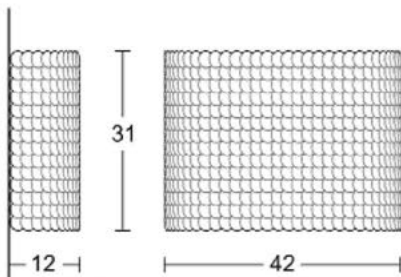

Diam. (cm)	79
Haut. (cm)	160
Larg. (cm)	0
Long. (cm)	0

Diam. (cm)	117
Haut. (cm)	235
Larg. (cm)	0
Long. (cm)	0

| Collection PATE DE VERRE |

I Collection PATE DE VERRE I

Collection de luminaires faits à la main avec des feuilles de verres. Tous les modèles sont modifiables (forme,taille et couleur) sur demande et nous proposons deux finitions :

Blanc Transparent

Blanc Mat

I DEMI LUNE I

I DEMI LUNE I

Diam. (cm)	0
Haut. (cm)	21
Larg. (cm)	12
Long. (cm)	41

Diam. (cm)	0
Haut. (cm)	26
Larg. (cm)	12
Long. (cm)	24

Diam. (cm)	0
Haut. (cm)	31
Larg. (cm)	12
Long. (cm)	42

Diam. (cm)	0
Haut. (cm)	51
Larg. (cm)	12
Long. (cm)	28

WB : Blanc Brillant—White Brilliant

WM : Blanc Mat—White Mat

I TUBE - Lampe I

I TUBE - Lampe I

Diam. (cm)	16
Haut. (cm)	30
Larg. (cm)	0
Long. (cm)	0

Diam. (cm)	29
Haut. (cm)	40
Larg. (cm)	0
Long. (cm)	0