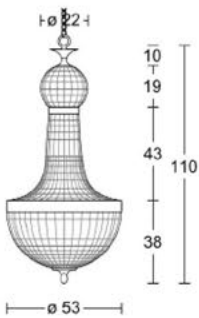

Diam. (cm)	30
Haut. (cm)	43
Larg. (cm)	0
Long. (cm)	0

Diam. (cm)	40
Haut. (cm)	53
Larg. (cm)	0
Long. (cm)	0

Diam. (cm)	50
Haut. (cm)	62
Larg. (cm)	0
Long. (cm)	0

I GOUTTE I

Diam. (cm)	25
Haut. (cm)	35
Larg. (cm)	0
Long. (cm)	0

Diam. (cm)	33
Haut. (cm)	50
Larg. (cm)	0
Long. (cm)	0

Diam. (cm)	64
Haut. (cm)	80
Larg. (cm)	0
Long. (cm)	0

I MONTGOLFIERE I

Diam. (cm)	31
Haut. (cm)	72
Larg. (cm)	0
Long. (cm)	0

Diam. (cm)	53
Haut. (cm)	110
Larg. (cm)	0
Long. (cm)	0

Diam. (cm)	79
Haut. (cm)	160
Larg. (cm)	0
Long. (cm)	0

Diam. (cm)	117
Haut. (cm)	235
Larg. (cm)	0
Long. (cm)	0

| Collection PATE DE VERRE |

I Collection PATE DE VERRE I

Collection de luminaires faits à la main avec des feuilles de verres. Tous les modèles sont modifiables (forme,taille et couleur) sur demande et nous proposons deux finitions :

Blanc Transparent

Blanc Mat

I DEMI LUNE I

I DEMI LUNE I

Diam. (cm)	0
Haut. (cm)	21
Larg. (cm)	12
Long. (cm)	41

Diam. (cm)	0
Haut. (cm)	26
Larg. (cm)	12
Long. (cm)	24

Diam. (cm)	0
Haut. (cm)	31
Larg. (cm)	12
Long. (cm)	42