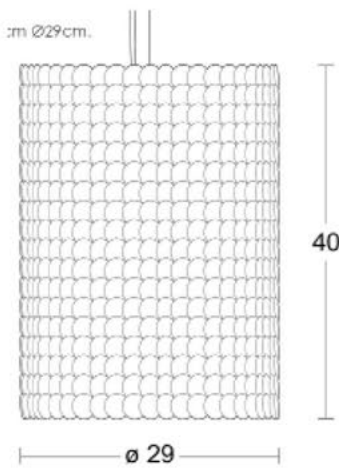

Diam. (cm)	16
Haut. (cm)	30
Larg. (cm)	0
Long. (cm)	0

Diam. (cm)	29
Haut. (cm)	40
Larg. (cm)	0
Long. (cm)	0