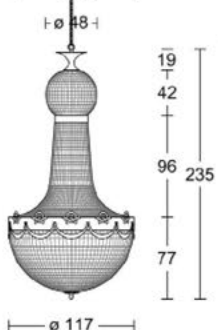

Diam. (cm)	30
Haut. (cm)	43
Larg. (cm)	0
Long. (cm)	0

Diam. (cm)	40
Haut. (cm)	53
Larg. (cm)	0
Long. (cm)	0

Diam. (cm)	50
Haut. (cm)	62
Larg. (cm)	0
Long. (cm)	0

I GOUTTE I

Diam. (cm)	25
Haut. (cm)	35
Larg. (cm)	0
Long. (cm)	0

Diam. (cm)	33
Haut. (cm)	50
Larg. (cm)	0
Long. (cm)	0

Diam. (cm)	64
Haut. (cm)	80
Larg. (cm)	0
Long. (cm)	0

I MONTGOLFIERE I

Diam. (cm)	31
Haut. (cm)	72
Larg. (cm)	0
Long. (cm)	0

Diam. (cm)	53
Haut. (cm)	110
Larg. (cm)	0
Long. (cm)	0

Diam. (cm)	79
Haut. (cm)	160
Larg. (cm)	0
Long. (cm)	0

Diam. (cm)	117
Haut. (cm)	235
Larg. (cm)	0
Long. (cm)	0

| Collection PATE DE VERRE |

I Collection PATE DE VERRE I

Collection de luminaires faits à la main avec des feuilles de verres. Tous les modèles sont modifiables (forme,taille et couleur) sur demande et nous proposons deux finitions :

Blanc Transparent

Blanc Mat

I DEMI LUNE I

I DEMI LUNE I

Diam. (cm)	0
Haut. (cm)	21
Larg. (cm)	12
Long. (cm)	41

Diam. (cm)	0
Haut. (cm)	26
Larg. (cm)	12
Long. (cm)	24

Diam. (cm)	0
Haut. (cm)	31
Larg. (cm)	12
Long. (cm)	42