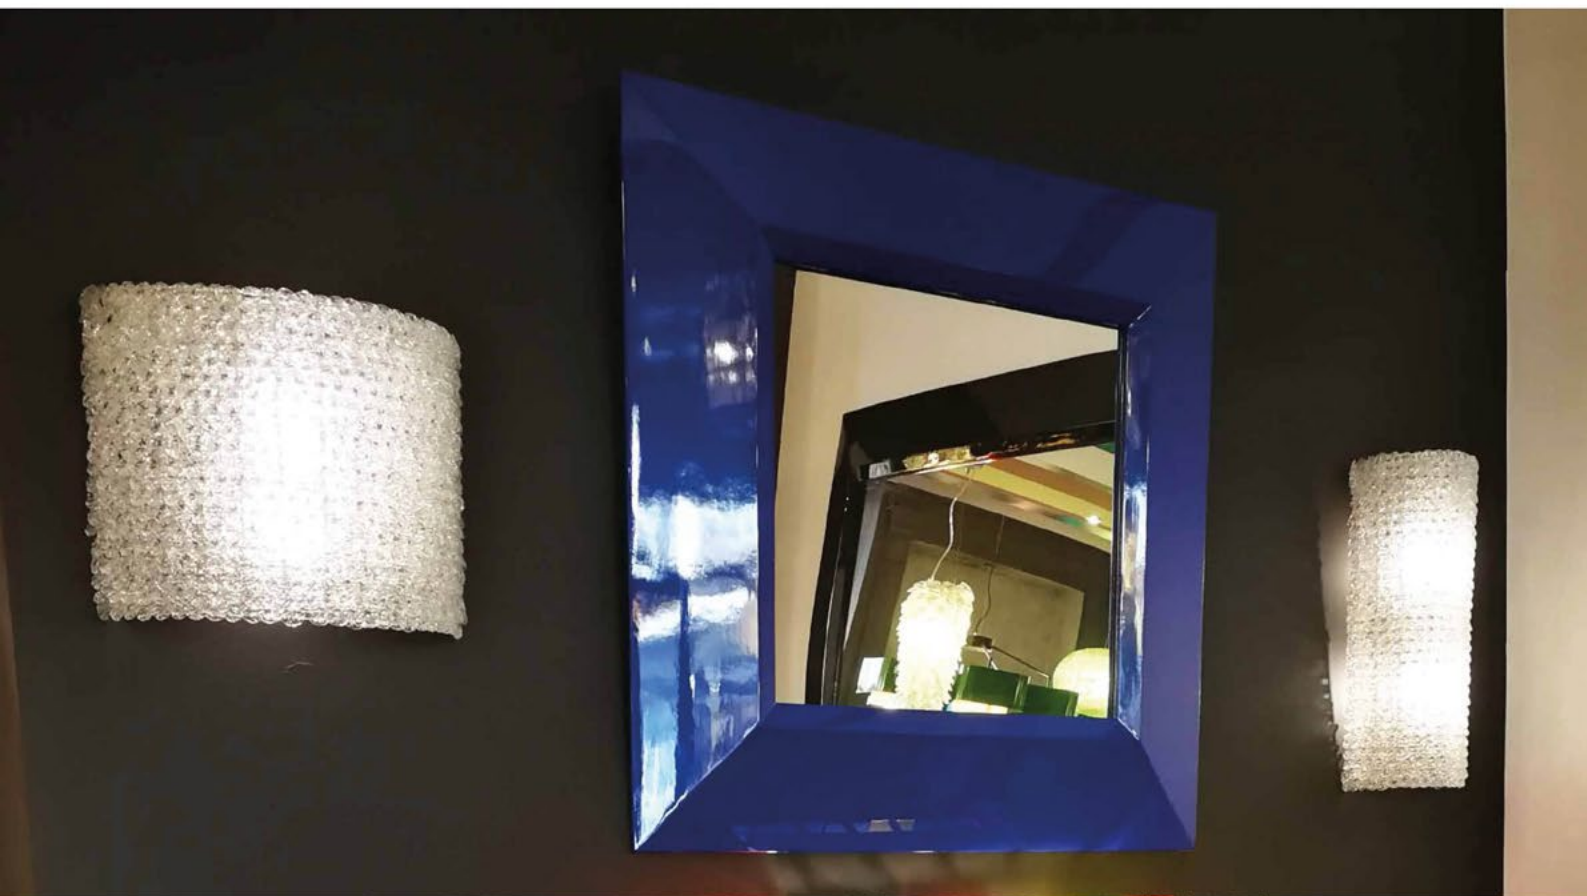

I DEMI LUNE I

I DEMI LUNE I

Diam. (cm)	0
Haut. (cm)	21
Larg. (cm)	12
Long. (cm)	41

Diam. (cm)	0
Haut. (cm)	26
Larg. (cm)	12
Long. (cm)	24