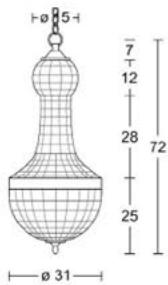

Argenté

Antique

I MACARON I

Diam. (cm)	30
Haut. (cm)	20
Larg. (cm)	0
Long. (cm)	0

Diam. (cm)	50
Haut. (cm)	30
Larg. (cm)	0
Long. (cm)	0

Diam. (cm)	70
Haut. (cm)	40
Larg. (cm)	0
Long. (cm)	0

I PERLE I

Diam. (cm)	20
Haut. (cm)	27
Larg. (cm)	0
Long. (cm)	0

Diam. (cm)	30
Haut. (cm)	43
Larg. (cm)	0
Long. (cm)	0

Diam. (cm)	40
Haut. (cm)	53
Larg. (cm)	0
Long. (cm)	0

Diam. (cm)	50
Haut. (cm)	62
Larg. (cm)	0
Long. (cm)	0

I GOUTTE I

Diam. (cm)	25
Haut. (cm)	35
Larg. (cm)	0
Long. (cm)	0

Diam. (cm)	33
Haut. (cm)	50
Larg. (cm)	0
Long. (cm)	0

Diam. (cm)	64
Haut. (cm)	80
Larg. (cm)	0
Long. (cm)	0

I MONTGOLFIERE I

Diam. (cm)	31
Haut. (cm)	72
Larg. (cm)	0
Long. (cm)	0

Diam. (cm)	53
Haut. (cm)	110
Larg. (cm)	0
Long. (cm)	0

Diam. (cm)	79
Haut. (cm)	160
Larg. (cm)	0
Long. (cm)	0

Diam. (cm)	117
Haut. (cm)	235
Larg. (cm)	0
Long. (cm)	0

| Collection PATE DE VERRE |

I Collection PATE DE VERRE I

Collection de luminaires faits à la main avec des feuilles de verres. Tous les modèles sont modifiables (forme,taille et couleur) sur demande et nous proposons deux finitions :