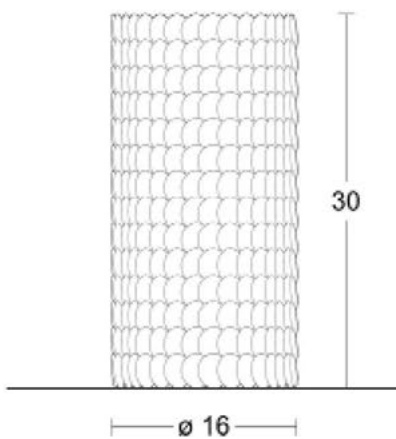

Diam. (cm)	79
Haut. (cm)	160
Larg. (cm)	0
Long. (cm)	0

Diam. (cm)	117
Haut. (cm)	235
Larg. (cm)	0
Long. (cm)	0

| Collection PATE DE VERRE |

I Collection PATE DE VERRE I

Collection de luminaires faits à la main avec des feuilles de verres. Tous les modèles sont modifiables (forme,taille et couleur) sur demande et nous proposons deux finitions :

Blanc Transparent

Blanc Mat

I DEMI LUNE I

I DEMI LUNE I

Diam. (cm)	0
Haut. (cm)	21
Larg. (cm)	12
Long. (cm)	41

Diam. (cm)	0
Haut. (cm)	26
Larg. (cm)	12
Long. (cm)	24

Diam. (cm)	0
Haut. (cm)	31
Larg. (cm)	12
Long. (cm)	42

Diam. (cm)	0
Haut. (cm)	51
Larg. (cm)	12
Long. (cm)	28

WB : Blanc Brillant—White Brilliant

WM : Blanc Mat—White Mat

I TUBE - Lampe I

I TUBE - Lampe I

Diam. (cm)	16
Haut. (cm)	30
Larg. (cm)	0
Long. (cm)	0

Diam. (cm)	29
Haut. (cm)	40
Larg. (cm)	0
Long. (cm)	0

Diam. (cm)	60
Haut. (cm)	18
Larg. (cm)	0
Long. (cm)	0

Diam. (cm)	80
Haut. (cm)	21
Larg. (cm)	0
Long. (cm)	0

I SOUCOUPE - Applique I

I SOUCOUPE - Applique I

Diam. (cm)	40
Haut. (cm)	17
Larg. (cm)	0
Long. (cm)	0