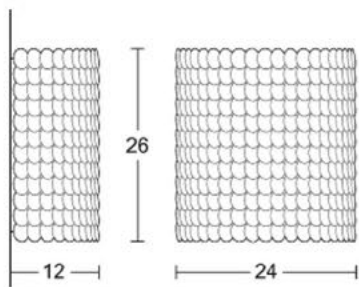

Diam. (cm)	79
Haut. (cm)	160
Larg. (cm)	0
Long. (cm)	0

Diam. (cm)	117
Haut. (cm)	235
Larg. (cm)	0
Long. (cm)	0

| Collection PATE DE VERRE |

I Collection PATE DE VERRE I

Collection de luminaires faits à la main avec des feuilles de verres. Tous les modèles sont modifiables (forme,taille et couleur) sur demande et nous proposons deux finitions :

Blanc Transparent

Blanc Mat

I DEMI LUNE I

I DEMI LUNE I

Diam. (cm)	0
Haut. (cm)	21
Larg. (cm)	12
Long. (cm)	41

Diam. (cm)	0
Haut. (cm)	26
Larg. (cm)	12
Long. (cm)	24

Diam. (cm)	0
Haut. (cm)	31
Larg. (cm)	12
Long. (cm)	42

Diam. (cm)	0
Haut. (cm)	51
Larg. (cm)	12
Long. (cm)	28

WB : Blanc Brillant—White Brilliant

WM : Blanc Mat—White Mat

I TUBE - Lampe I

I TUBE - Lampe I

Diam. (cm)	16
Haut. (cm)	30
Larg. (cm)	0
Long. (cm)	0

Diam. (cm)	29
Haut. (cm)	40
Larg. (cm)	0
Long. (cm)	0