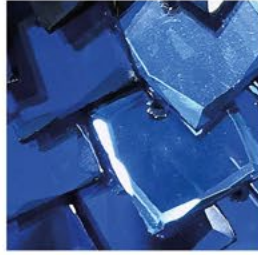

Miroir Bleu