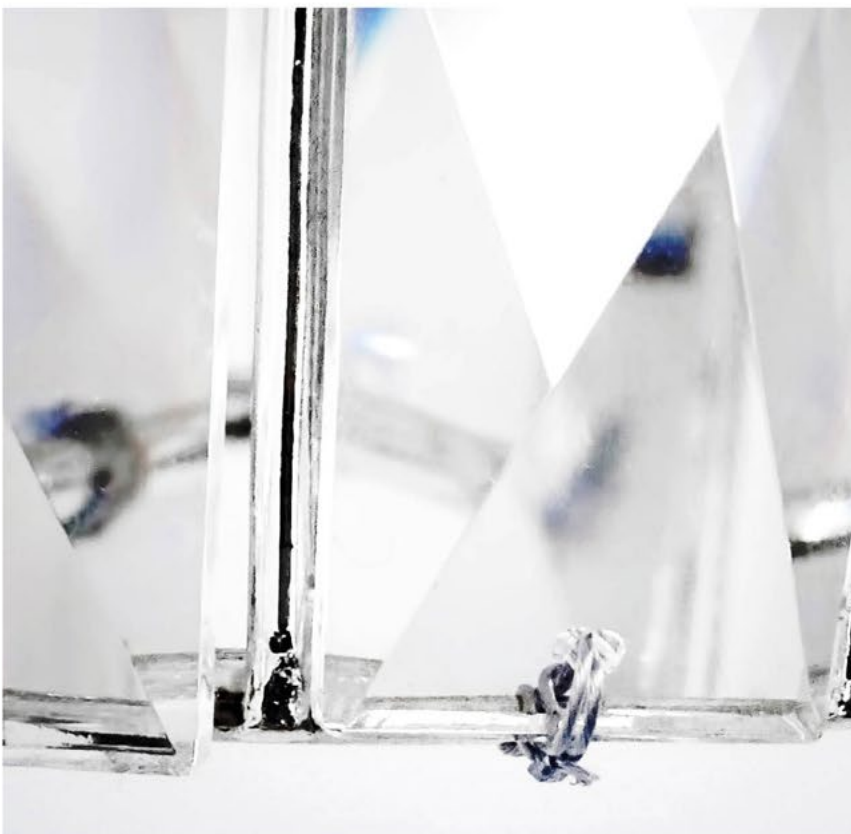

I Collection ECLAT I

I Collection ECLAT I

Classieuse collection de suspensions réalisées artisanalement, composées de cristaux de verre montés sur une structure carrée en métal nickelé

Structure Noir

Structure Argent