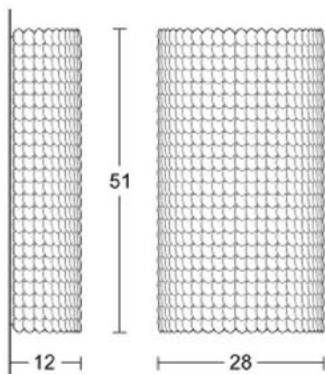

Diam. (cm)	30
Haut. (cm)	43
Larg. (cm)	0
Long. (cm)	0

Diam. (cm)	40
Haut. (cm)	53
Larg. (cm)	0
Long. (cm)	0

Diam. (cm)	50
Haut. (cm)	62
Larg. (cm)	0
Long. (cm)	0

I GOUTTE I

Diam. (cm)	25
Haut. (cm)	35
Larg. (cm)	0
Long. (cm)	0

Diam. (cm)	79
Haut. (cm)	160
Larg. (cm)	0
Long. (cm)	0

Diam. (cm)	117
Haut. (cm)	235
Larg. (cm)	0
Long. (cm)	0

| Collection PATE DE VERRE |

I Collection PATE DE VERRE I

Collection de luminaires faits à la main avec des feuilles de verres. Tous les modèles sont modifiables (forme,taille et couleur) sur demande et nous proposons deux finitions :

Blanc Transparent

Blanc Mat

I DEMI LUNE I

I DEMI LUNE I

Diam. (cm)	0
Haut. (cm)	21
Larg. (cm)	12
Long. (cm)	41

Diam. (cm)	0
Haut. (cm)	26
Larg. (cm)	12
Long. (cm)	24

Diam. (cm)	0
Haut. (cm)	31
Larg. (cm)	12
Long. (cm)	42

Diam. (cm)	0
Haut. (cm)	51
Larg. (cm)	12
Long. (cm)	28

WB : Blanc Brillant—White Brilliant

WM : Blanc Mat—White Mat

I TUBE - Lampe I

I TUBE - Lampe I

Diam. (cm)	16
Haut. (cm)	30
Larg. (cm)	0
Long. (cm)	0

Diam. (cm)	29
Haut. (cm)	40
Larg. (cm)	0
Long. (cm)	0