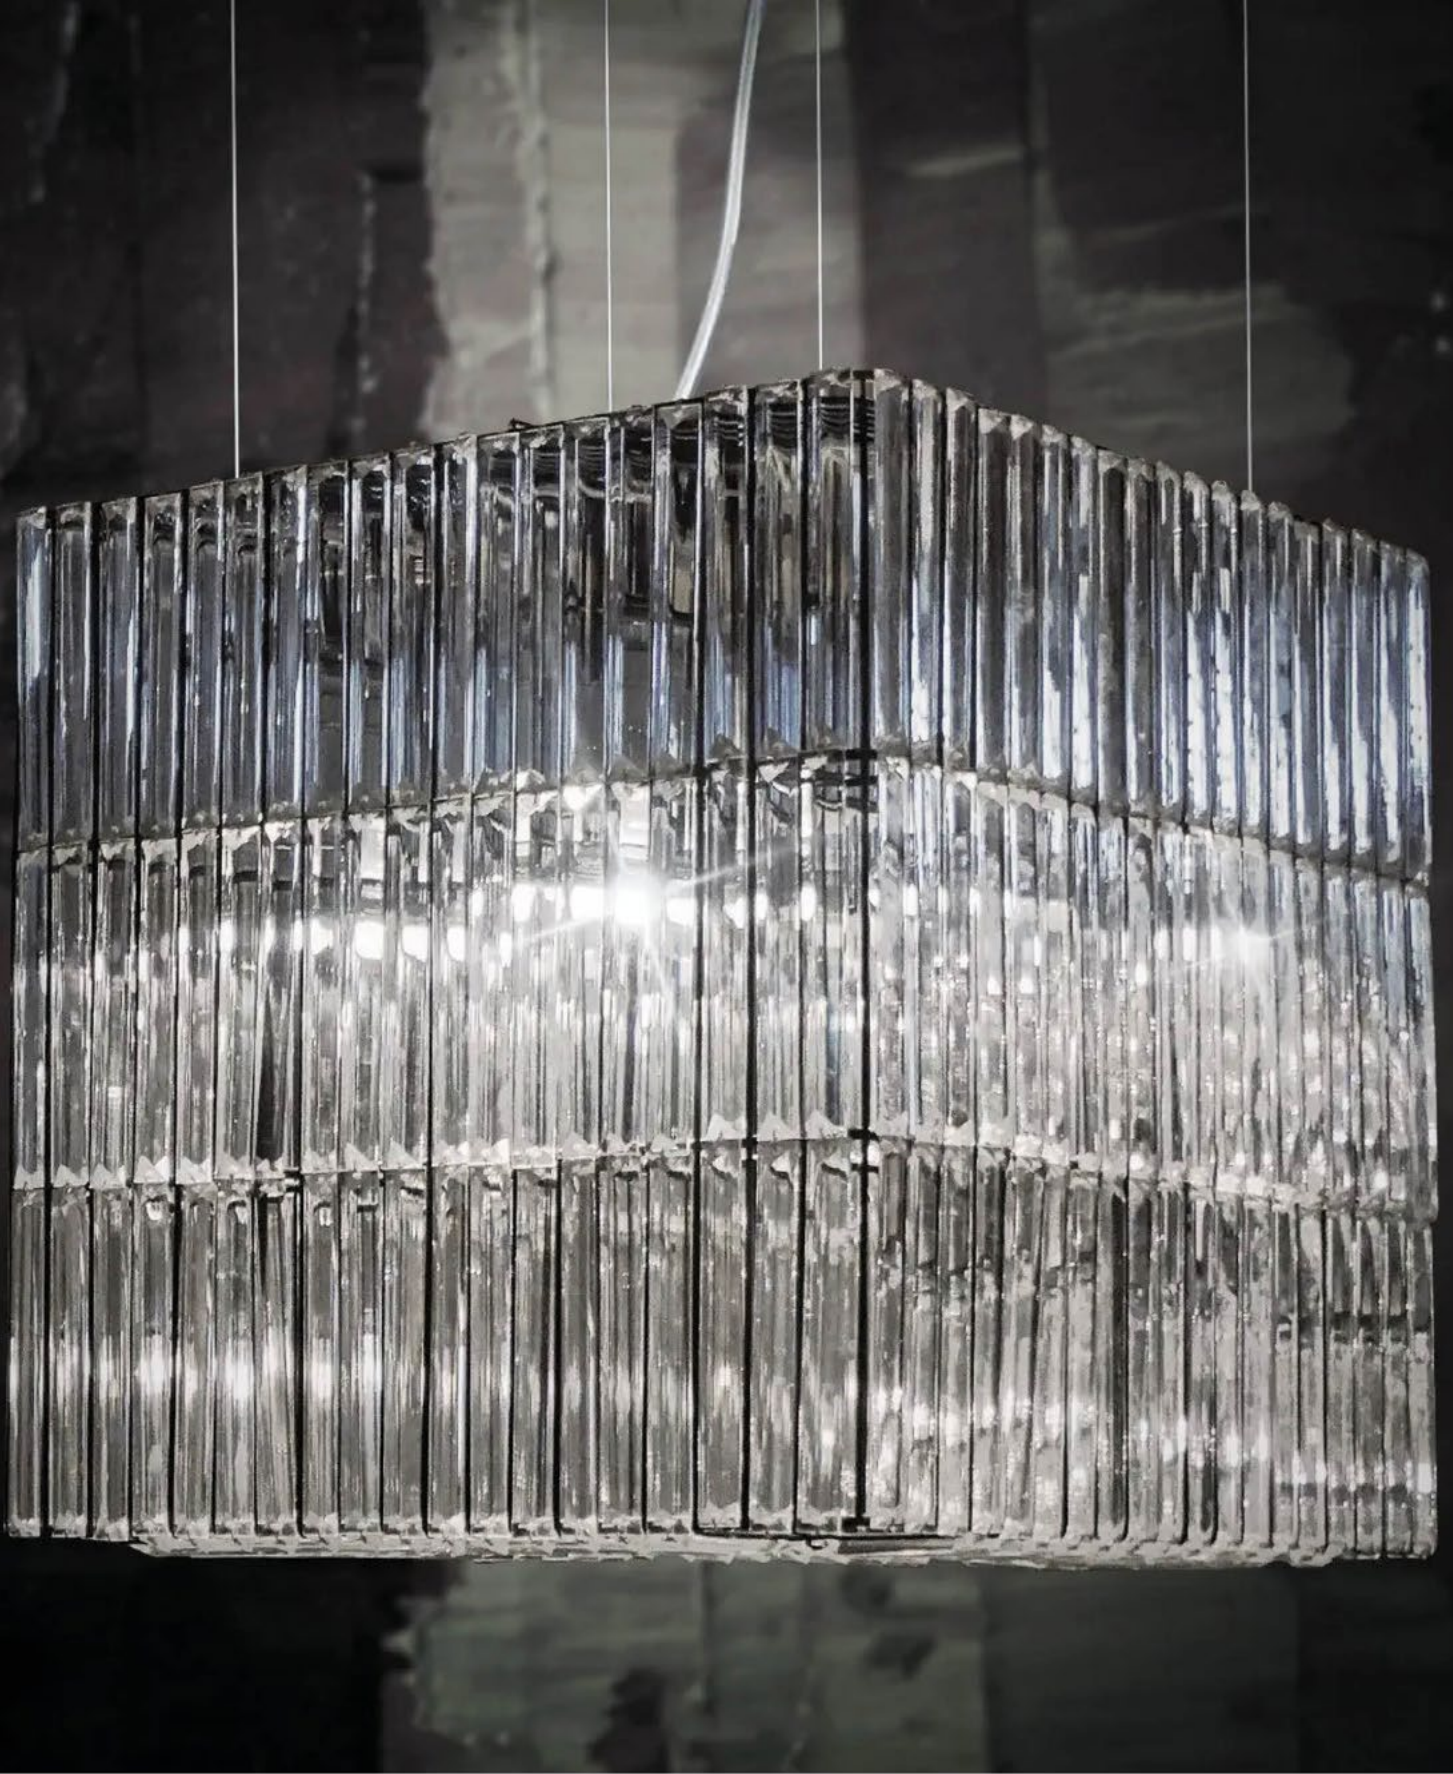

I Collection ECLAT I

I Collection ECLAT I

Classieuse collection de suspensions réalisées artisanalement, composées de cristaux de verre montés sur une structure carrée en métal nickelé

Structure Noir

Structure Argent