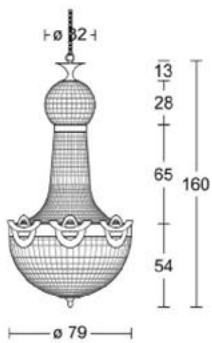

Diam. (cm)	30
Haut. (cm)	43
Larg. (cm)	0
Long. (cm)	0

Diam. (cm)	40
Haut. (cm)	53
Larg. (cm)	0
Long. (cm)	0

Diam. (cm)	50
Haut. (cm)	62
Larg. (cm)	0
Long. (cm)	0

I GOUTTE I

Diam. (cm)	25
Haut. (cm)	35
Larg. (cm)	0
Long. (cm)	0

Diam. (cm)	33
Haut. (cm)	50
Larg. (cm)	0
Long. (cm)	0

Diam. (cm)	64
Haut. (cm)	80
Larg. (cm)	0
Long. (cm)	0

I MONTGOLFIERE I

Diam. (cm)	31
Haut. (cm)	72
Larg. (cm)	0
Long. (cm)	0

Diam. (cm)	53
Haut. (cm)	110
Larg. (cm)	0
Long. (cm)	0

Diam. (cm)	79
Haut. (cm)	160
Larg. (cm)	0
Long. (cm)	0

Diam. (cm)	117
Haut. (cm)	235
Larg. (cm)	0
Long. (cm)	0

| Collection PATE DE VERRE |

I Collection PATE DE VERRE I

Collection de luminaires faits à la main avec des feuilles de verres. Tous les modèles sont modifiables (forme,taille et couleur) sur demande et nous proposons deux finitions :

Blanc Transparent

Blanc Mat

I DEMI LUNE I

I DEMI LUNE I

Diam. (cm)	0
Haut. (cm)	21
Larg. (cm)	12
Long. (cm)	41

Diam. (cm)	0
Haut. (cm)	26
Larg. (cm)	12
Long. (cm)	24

Diam. (cm)	0
Haut. (cm)	31
Larg. (cm)	12
Long. (cm)	42