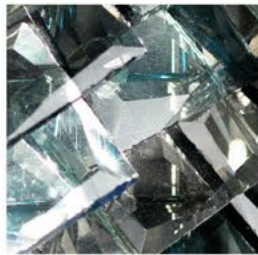

I TOUTHAUT I

Mixte

40

∅ 15

60

∅ 15

80

∅ 15

100

∅ 15