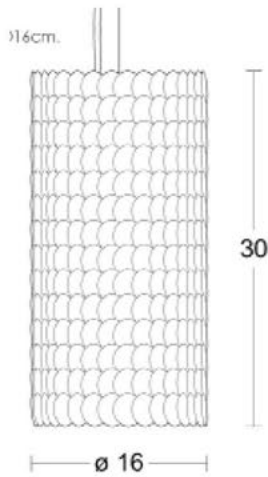

I TUBE - Suspension I