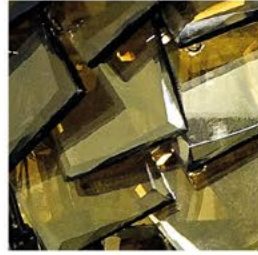

Miroir Bronze