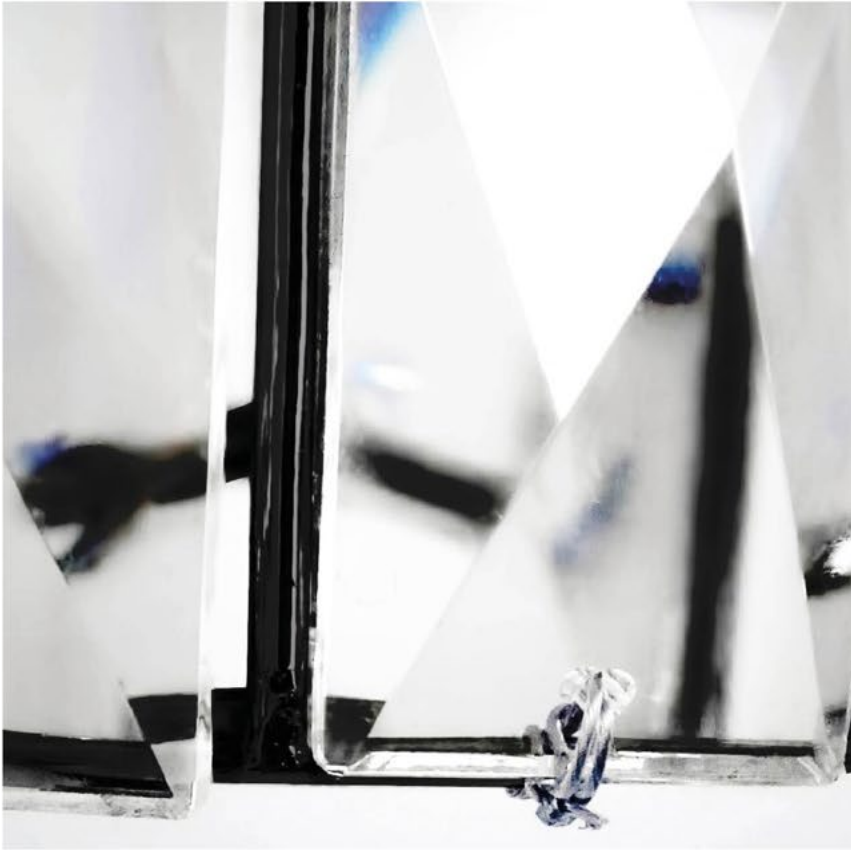

I Collection ECLAT I

I Collection ECLAT I

Classieuse collection de suspensions réalisées artisanalement, composées de cristaux de verre montés sur une structure carrée en métal nickelé

Structure Noir

Structure Argent