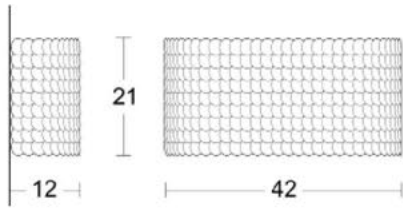

Diam. (cm)	79
Haut. (cm)	160
Larg. (cm)	0
Long. (cm)	0

Diam. (cm)	117
Haut. (cm)	235
Larg. (cm)	0
Long. (cm)	0

| Collection PATE DE VERRE |

I Collection PATE DE VERRE I

Collection de luminaires faits à la main avec des feuilles de verres. Tous les modèles sont modifiables (forme,taille et couleur) sur demande et nous proposons deux finitions :

Blanc Transparent

Blanc Mat

I DEMI LUNE I

I DEMI LUNE I

Diam. (cm)	0
Haut. (cm)	21
Larg. (cm)	12
Long. (cm)	41

Diam. (cm)	0
Haut. (cm)	26
Larg. (cm)	12
Long. (cm)	24

Diam. (cm)	0
Haut. (cm)	31
Larg. (cm)	12
Long. (cm)	42

Diam. (cm)	0
Haut. (cm)	51
Larg. (cm)	12
Long. (cm)	28

WB : Blanc Brillant—White Brilliant

WM : Blanc Mat—White Mat

I TUBE - Lampe I

I TUBE - Lampe I

Diam. (cm)	16
Haut. (cm)	30
Larg. (cm)	0
Long. (cm)	0

Diam. (cm)	29
Haut. (cm)	40
Larg. (cm)	0
Long. (cm)	0