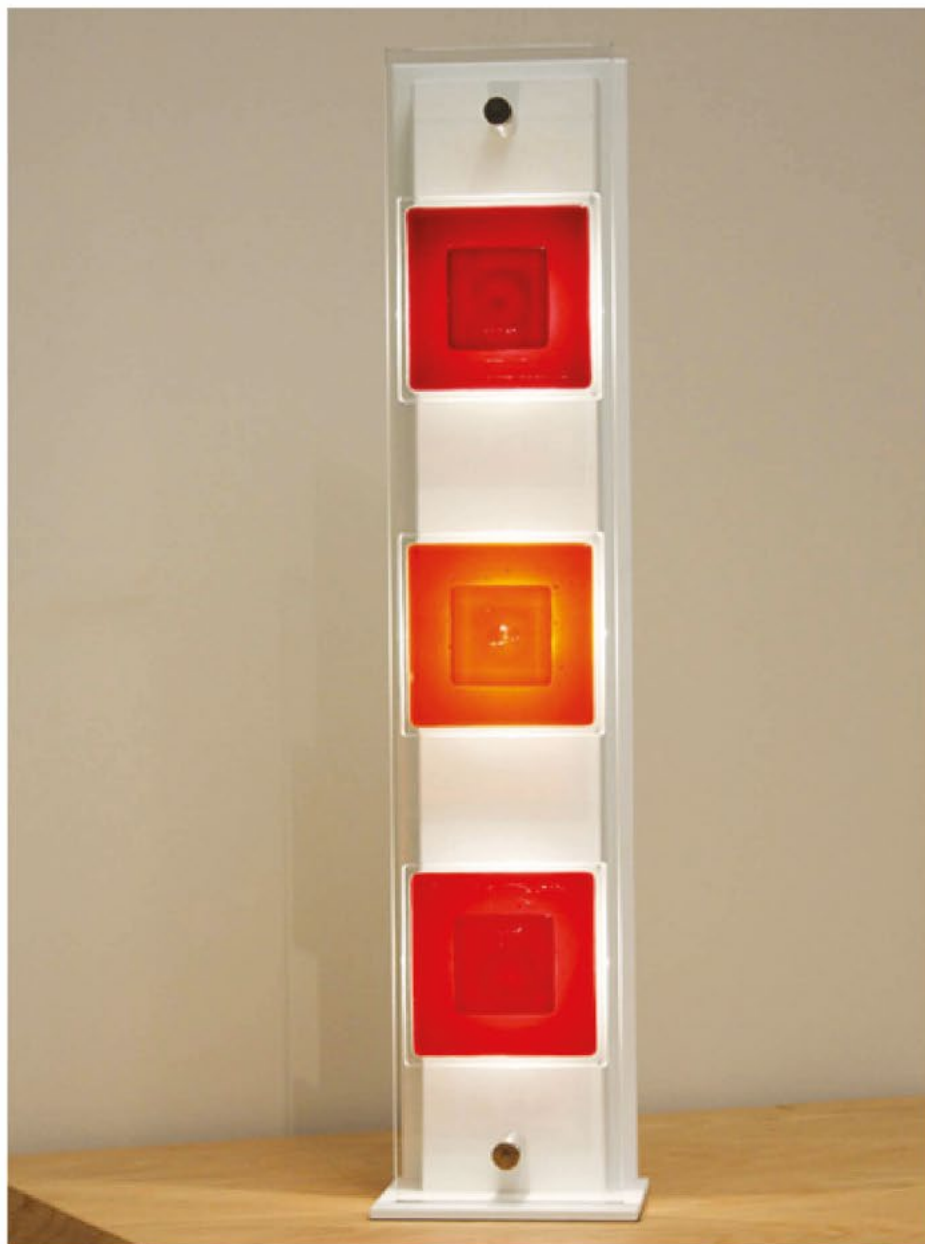

Jeux de couleurs et de transparences pour les lampes, appliques et suspensions de la collection QUADRA

LAMPE QUADRA XXL

16 Verres artistiques 23 x 8 cm
Structure en métal finition epoxy chrome vernis

Source

max 2 x 40W /E27 incandescente
ou max 2 x 11W /E27 fluocompacte

Dimensions

L.49 x P.16 x H.43 cm

| Collection **MAGIC** |

MS
MarianeSauzet
Mis en scène par
COLORDECOTHERAPY

COLLECTION **MAGIC**

Des îlots de lumière suspendus dans l'espace. Collection de lampes, lampadaires et appliques avec diffuseurs en verre artistique fusés

LAMPE MAGIC 60

3 Décors en verre fusés sur plateau joints polis
Structure en métal finition epoxy blanc mat

Source

max 3 x 20W /G4 halogène basse tension
Avec interrupteur variateur

Dimensions

L.16 x P.12 x H.62 cm