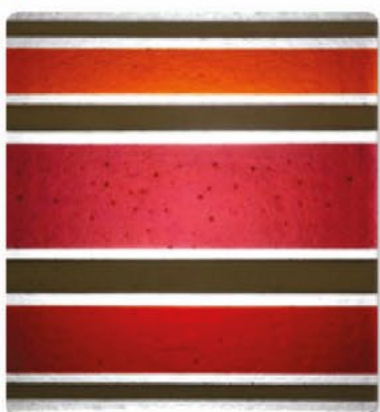

NUANCIER SQUARE & STAR

n°49

n°50

n°51

n°52

n°53

n°54

n°55

n°56

n°57

n°58

n°59

n°60