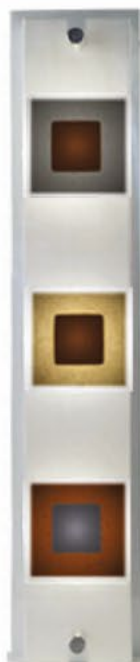

RMO

RMW

RMB

RMG

RMR : Mono Rouge_Mono Red
RMV : Mono Verte_Mono Green
RMO : Mono Orange_Mono Orange

RMW : Mono Blanche_Mono White
RMB : Mono Bleue_Mono Blue
RMG : Mono Grise_Mono Grey

Applique / Plafonnier / Lampe MAGIC X3

RVR

RVM

RVB

RVV

RMR

RMW

NUANCIER **MAGIC**

Applique / Plafonnier **MAGIC X4**