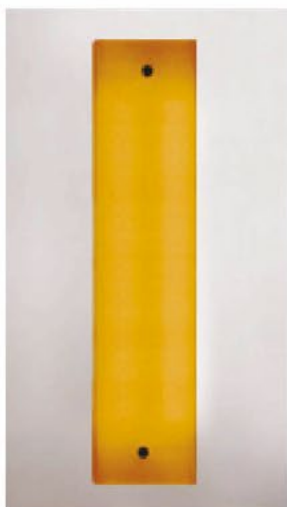

Miel/Honey

CCM1