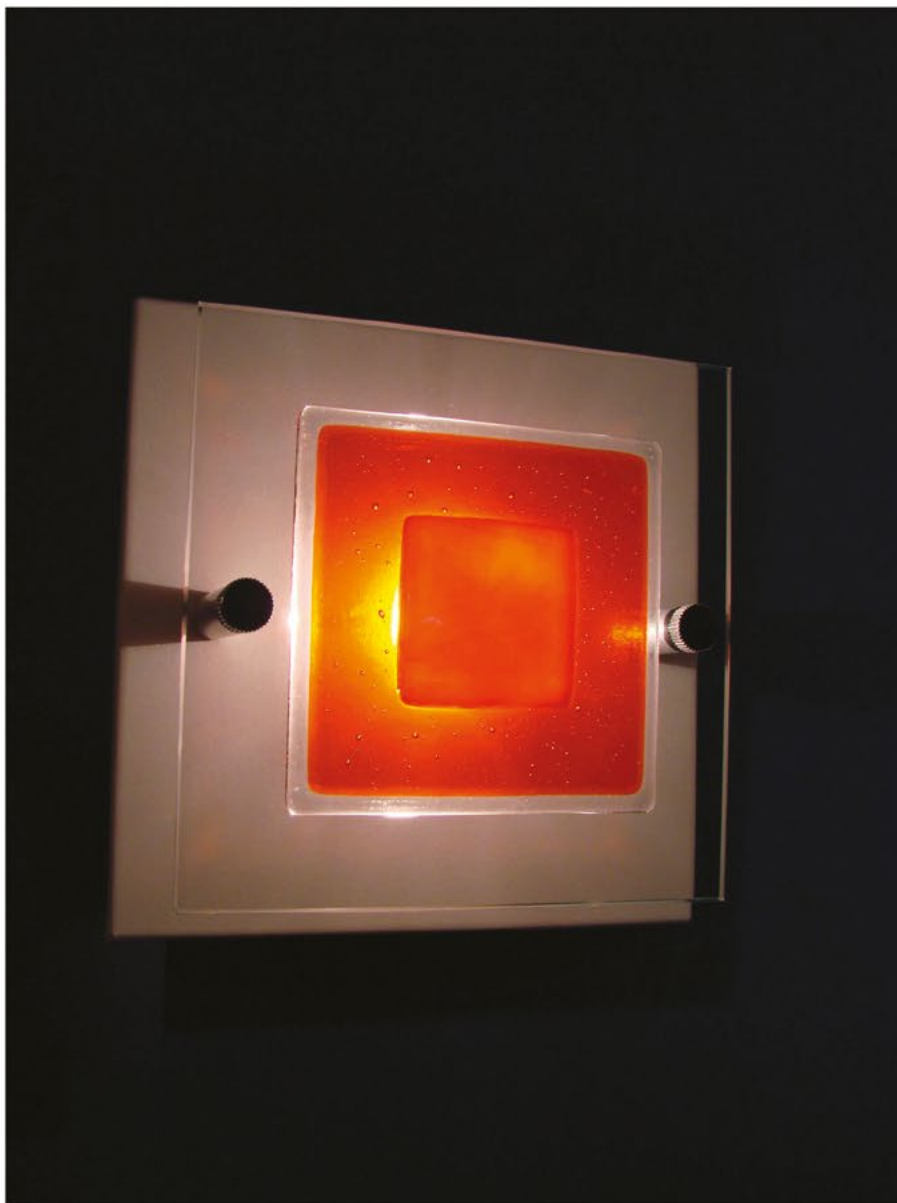

COLLECTION **MAGIC**

Des îlots de lumière suspendus dans l'espace. Collection de lampes, lampadaires et appliques avec diffuseurs en verre artistique fusés

LAMPADAIRE MAGIC 185

5 Décors en verre fusés sur plateau joints polis
Structure en métal finition epoxy blanc mat

Source

max 5 x 40W /G9 halogène basse tension
Interrupteur avec variateur à pied

Dimensions

L.30 x P.24 x H.185 cm

COLLECTION **MAGIC**

Des îlots de lumière suspendus dans l'espace. Collection de lampes, lampadaires et appliques avec diffuseurs en verre artistique fusés

APPLIQUE / PLAFONNIER MAGIC X1

1 Décor en verre fusé sur plateau joints polis
Structure en métal finition epoxy blanc mat

Source

max 1 x 40W /G9 halogène basse tension

Dimensions

L.20 x P.8 x H.20 cm

COLLECTION **MAGIC**

Collection Lampadaires et appliques avec diffuseurs en verre artistique fusés

LAMPADAIRE RONDO

Décors en verres thermoformés sur tube méthacrylate sablé
Piètement acier laqué blanc

Source

Interrupteur avec variateur