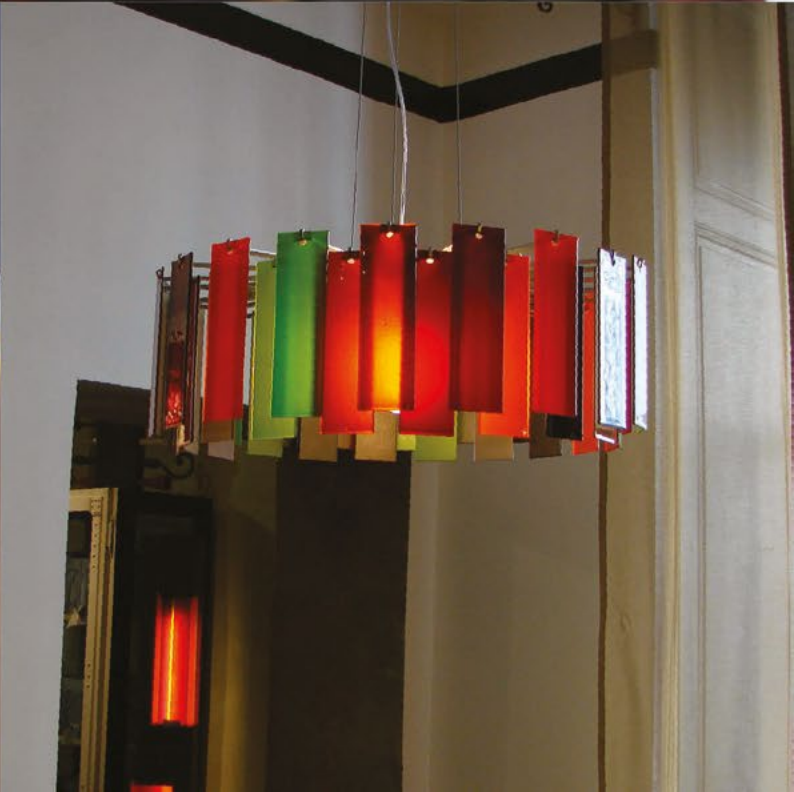

COLLECTION **CIRCULE**

*Jeux de couleurs et de transparences pour les lampes, appliques
et suspensions de la collection CIRCULE*

SUSPENSION CIRCULE 35

20 Verres artistiques 20 x 6cm
Structure en métal finition epoxy chrome vernis