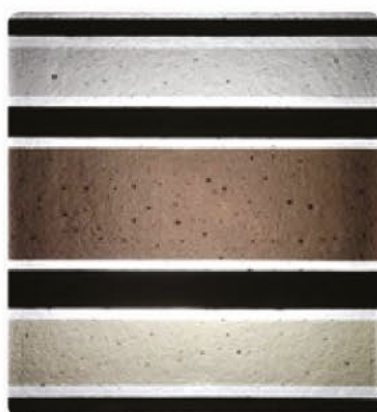

NUANCIER SQUARE & STAR

n°49

n°50

n°51

n°52

n°53

n°54

n°55

n°56

n°57

n°58

n°59

n°60