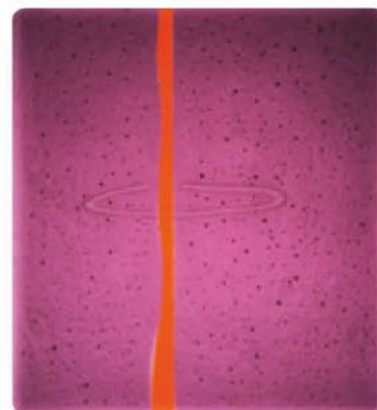

NUANCIER SQUARE & STAR

n°49

n°50

n°51

n°52

n°53

n°54

n°55

n°56

n°57

n°58

n°59

n°60