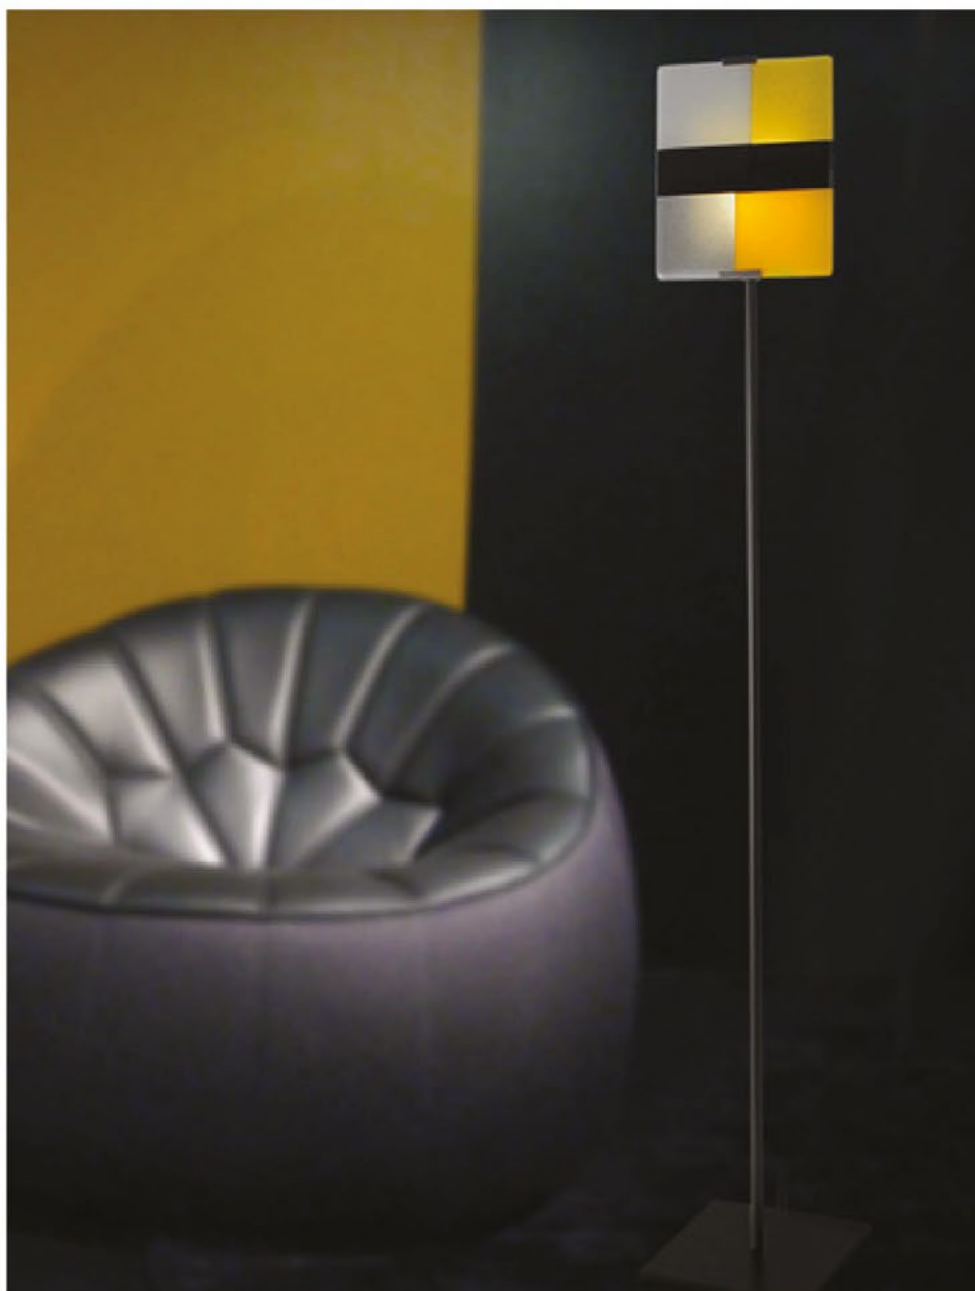

Source

max 1 x 40W /E14 incandescente
ou max 1 x 11W /E14 fluocompacte

Dimensions

L.21 x P.21 x H.60 cm

COLLECTION **SPACE**

*Collection de lampes et appliques avec
décors en verre artistique fusé*

LAMPADAIRE SPACE 132/162