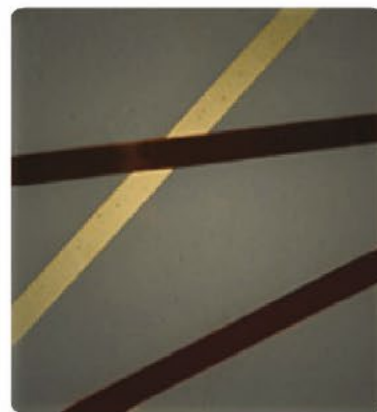

NUANCIER **SQUARE & STAR**

n°61

n°62

n°63

n°64

n°65

n°66

n°67

n°68

n°69

n°70

n°71

n°72