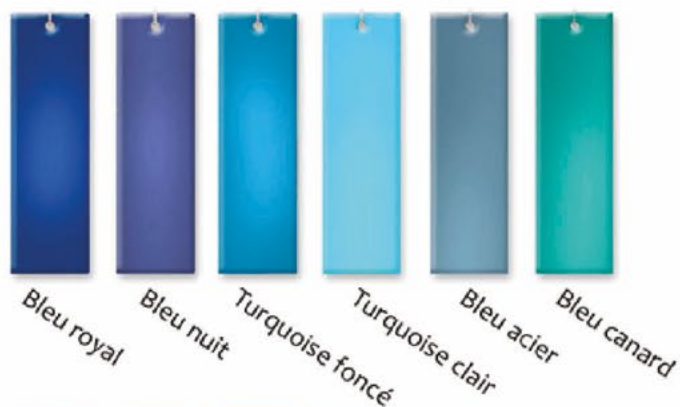

NUANCIER QUADRA

Nuancier Palets de verre *Coloris Non Contractuels*

PM / Palets de verre 6x20 cm

GM / Palets de verre 8x23 cm