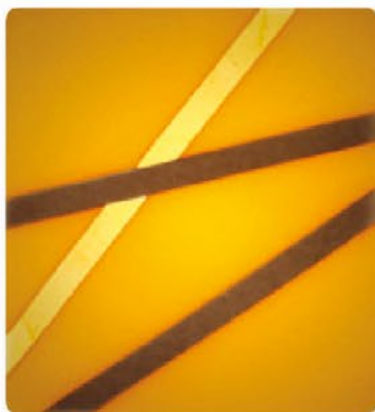

NUANCIER **SQUARE & STAR**

n°61

n°62

n°63

n°64

n°65

n°66

n°67

n°68

n°69

n°70

n°71

n°72