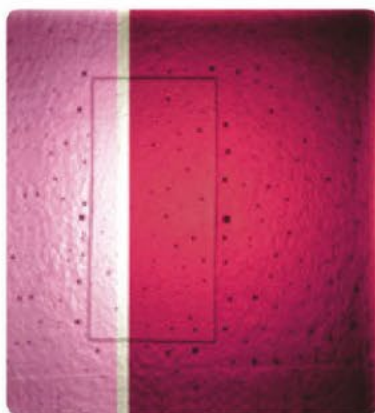

NUANCIER SQUARE & STAR

n°13

n°14

n°15

n°16

n°17

n°18

n°19

n°20

n°21

n°22

n°23

n°24