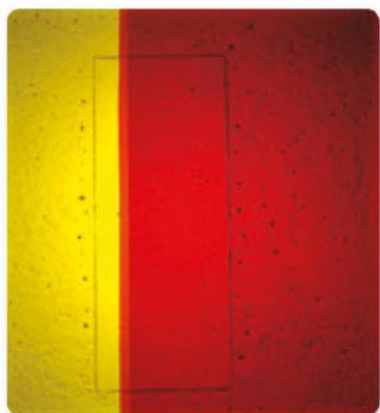

NUANCIER SQUARE & STAR

n°13

n°14

n°15

n°16

n°17

n°18

n°19

n°20

n°21

n°22

n°23

n°24