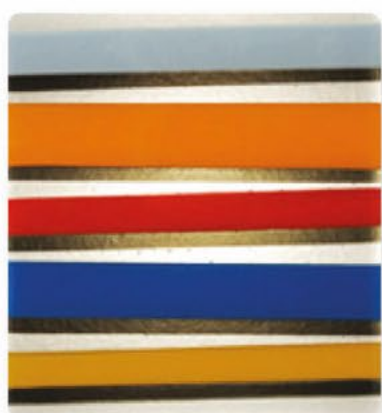

NUANCIER SQUARE & STAR

n°73

n°74

n°75

n°76

n°77

n°78

n°79

n°80

n°81

n°82

n°83

n°84