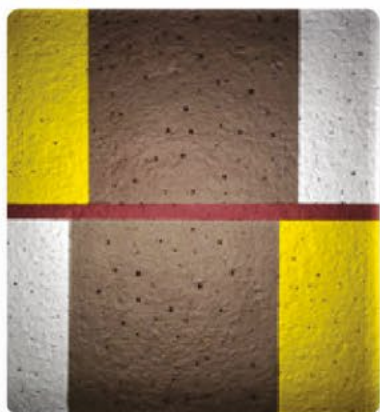

NUANCIER SQUARE & STAR

n°37

n°38

n°39

n°40

n°41

n°42

n°43

n°44

n°45

n°46

n°47

n°48