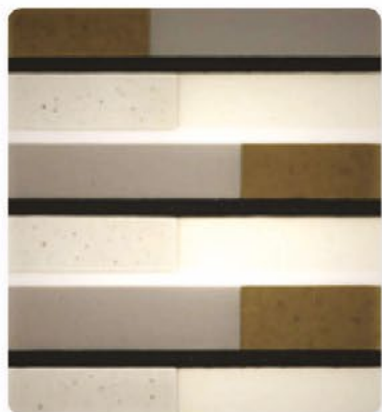

NUANCIER SQUARE & STAR

n°73