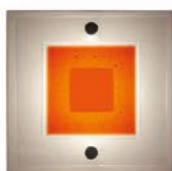

NUANCIER **MAGIC**

Applique / Plafonnier MAGIC X1

RMR

RMV

RMO

RMW

RMB

RMG

RMR : Mono Rouge_Mono Red
RMV : Mono Verte_Mono Green
RMO : Mono Orange_Mono Orange

RMW : Mono Blanche_Mono White
RMB : Mono Bleue_Mono Blue
RMG : Mono Grise_Mono Grey

Applique / Plafonnier / Lampe MAGIC X3

RVR

RVM

RVB

RVV

RMR

RMW