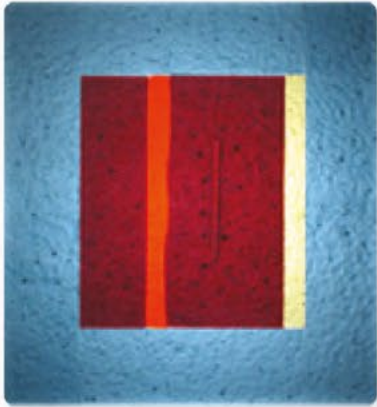

NUANCIER SQUARE & STAR

n°1