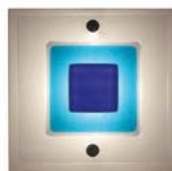

NUANCIER **MAGIC**

Applique / Plafonnier MAGIC X1

RMR

RMV

RMO

RMW

RMB

RMG

RMR : Mono Rouge_Mono Red
RMV : Mono Verte_Mono Green
RMO : Mono Orange_Mono Orange

RMW : Mono Blanche_Mono White
RMB : Mono Bleue_Mono Blue
RMG : Mono Grise_Mono Grey

Applique / Plafonnier / Lampe MAGIC X3

RVR

RVM

RVB

RVV

RMR

RMW