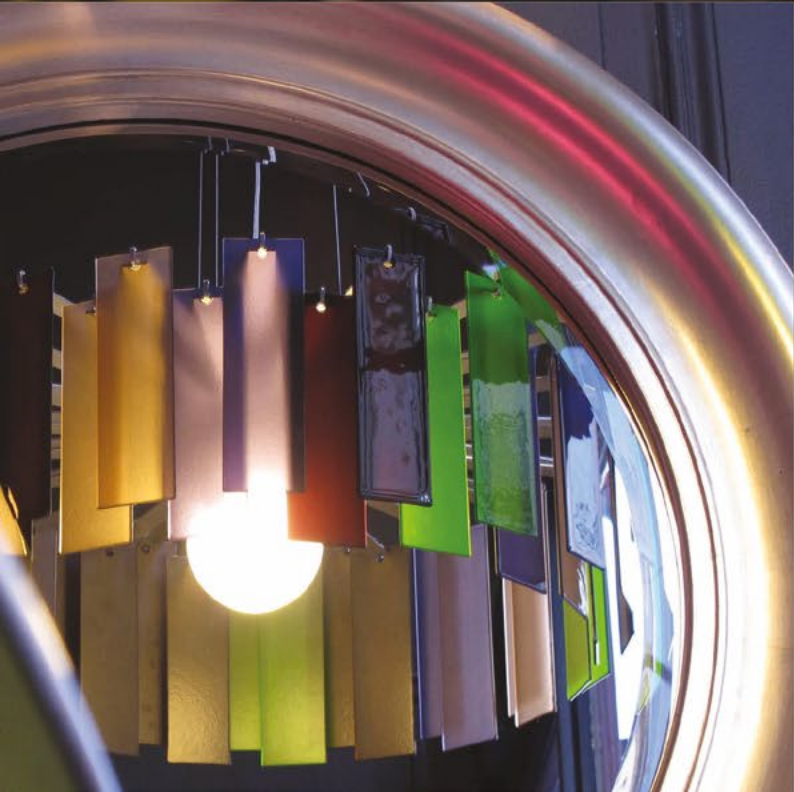

COLLECTION **CIRCULE**

*Jeux de couleurs et de transparences pour les lampes, appliques
et suspensions de la collection CIRCULE*

SUSPENSION CIRCULE 35

20 Verres artistiques 20 x 6cm
Structure en métal finition epoxy chrome vernis