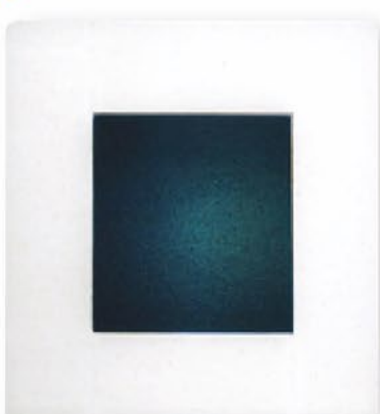

NUANCIER SQUARE & STAR

n°49

n°50

n°51

n°52

n°53

n°54

n°55

n°56

n°57

n°58

n°59

n°60