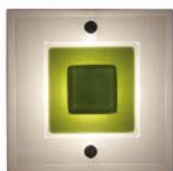

RMO

RMW

RMB

RMG

RMR : Mono Rouge_Mono Red
RMV : Mono Verte_Mono Green
RMO : Mono Orange_Mono Orange

RMW : Mono Blanche_Mono White
RMB : Mono Bleue_Mono Blue
RMG : Mono Grise_Mono Grey

Applique / Plafonnier / Lampe MAGIC X3