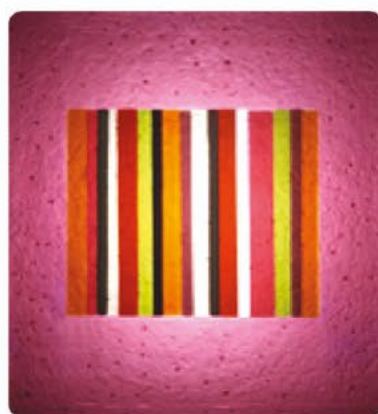

NUANCIER SQUARE & STAR

n°109

n°110

n°111

n°112

n°113

n°114

n°115

n°116

n°117

n°118

n°119

n°120