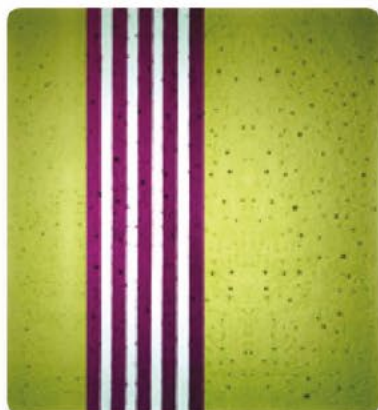

NUANCIER SQUARE & STAR

n°25

n°26

n°27

n°28

n°29

n°30

n°31

n°32

n°33

n°34

n°35

n°36