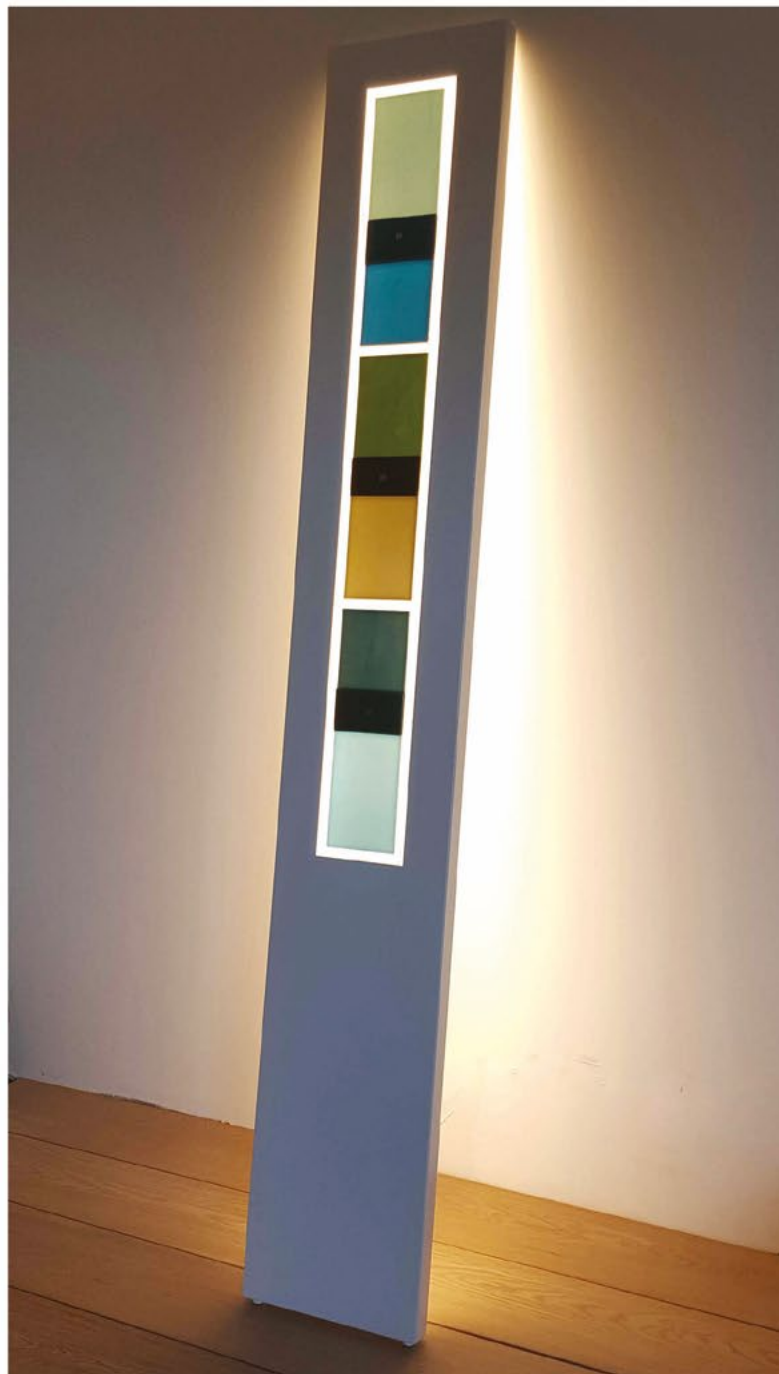

LUMINAIRES

LES COLORFUL

COLLECTION | MS MIS EN SCENE | par

COLORDECOTHERAPY

© marque déposée - tous droits réservés

L'Art de la décoration colorée holistique

COLLECTION **FEUILLE**

Lampadaire avec un décor unique en verre artistique fusé

LAMPADAIRE FEUILLE 195

3 Verres fusés 12x37cm

Structure en métal epoxy expoxy blanc et diffuseur métacrylate au dos

Source

SYSTEME LED

Dimensions

L.30 x P.4,5 x H.195 cm

| Collection **SPACE & STAR** |