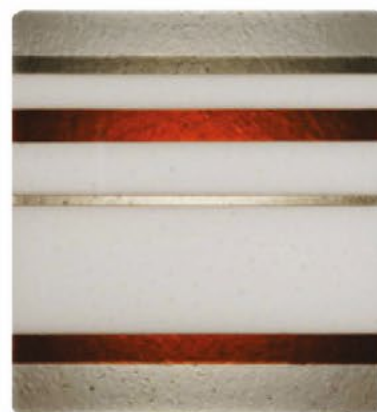

NUANCIER SQUARE & STAR

n°37

n°38

n°39

n°40

n°41

n°42

n°43

n°44

n°45

n°46

n°47

n°48