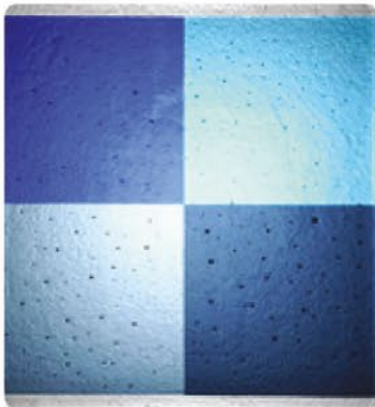

NUANCIER SQUARE & STAR

n°1

n°2

n°3

n°4

n°5

n°6

n°7

n°8

n°9

n°10

n°11

n°12