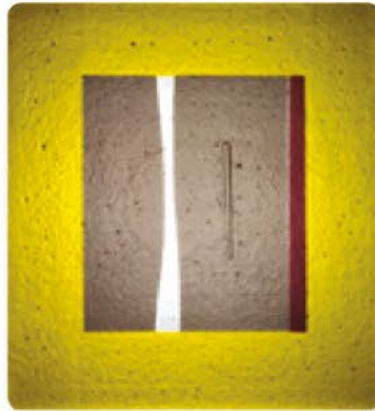

NUANCIER SQUARE & STAR

n°1

n°2

n°3

n°4

n°5

n°6

n°7

n°8

n°9

n°10

n°11

n°12