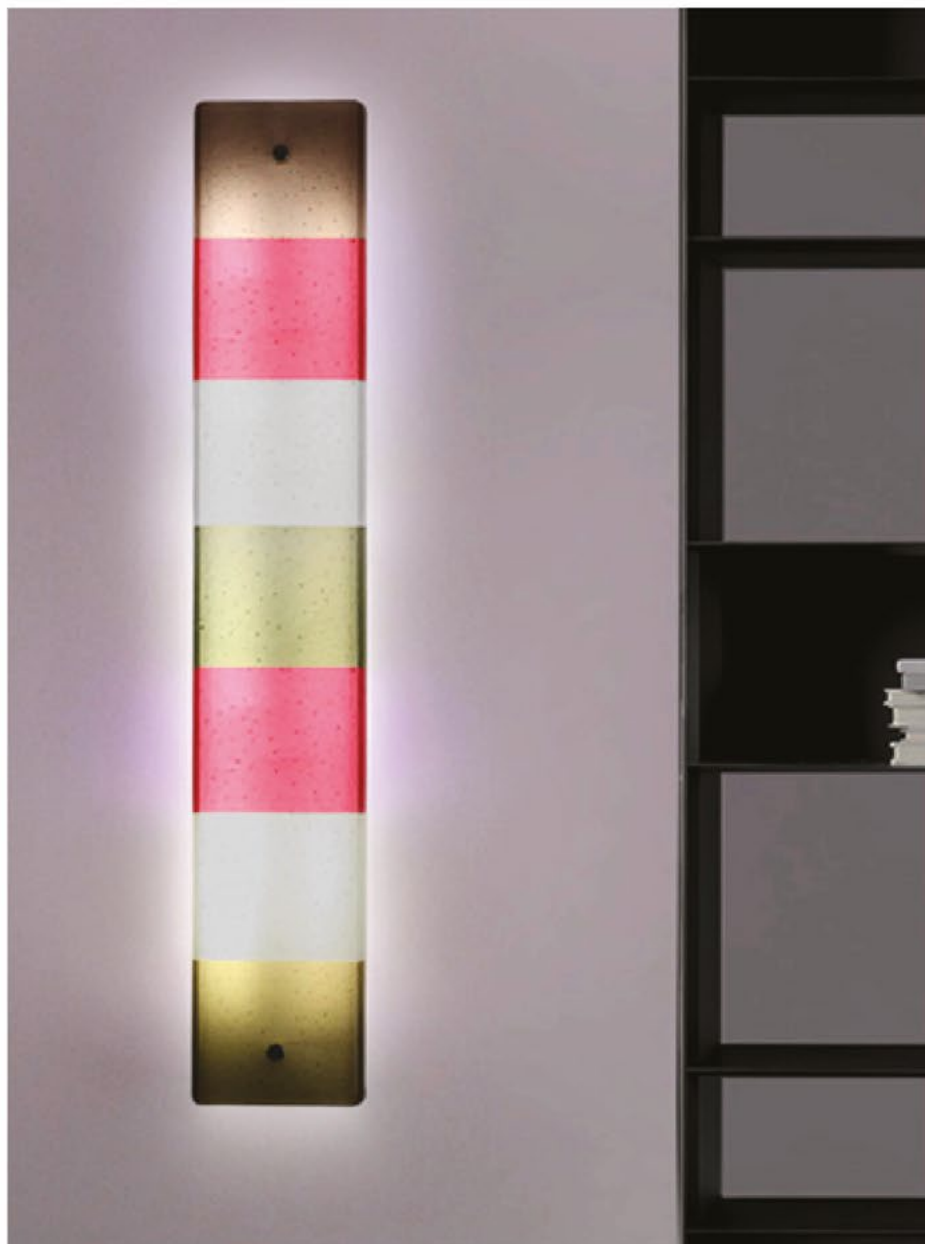

APPLIQUE VITRO 60

Verre artistique fusé thermoformé
Structure en métal finition epoxy blanc mat

Source

2 x 14W /T5 tubes fluorescents
ballast électronique

Dimensions

L.15 x P.9 x H.65 cm

COLLECTION **VITRO**

*Douceurs et rondeurs pour la collection d'appliques VITRO.
Diffuseurs en verre artistique fusés et thermoformés.*

APPLIQUE VITRO 90

Verre artistique fusé thermoformé
Structure en métal finition epoxy blanc mat