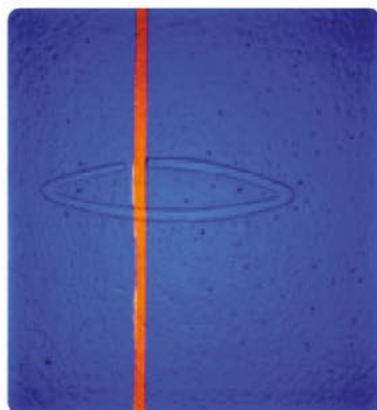

NUANCIER SQUARE & STAR

n°49

n°50

n°51

n°52

n°53

n°54

n°55

n°56

n°57

n°58

n°59

n°60