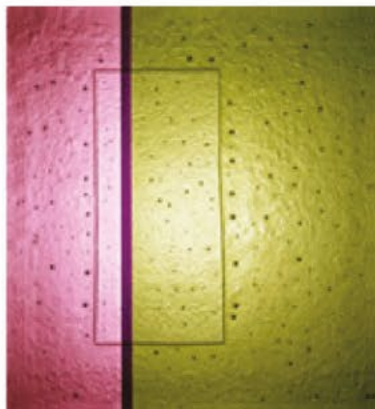

NUANCIER SQUARE & STAR

n°13

n°14

n°15

n°16

n°17

n°18

n°19

n°20

n°21

n°22

n°23

n°24