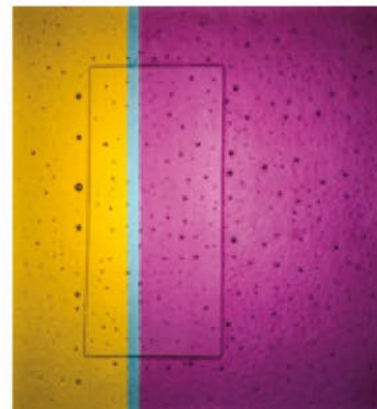

NUANCIER SQUARE & STAR

n°13

n°14

n°15

n°16

n°17

n°18

n°19

n°20

n°21

n°22

n°23

n°24