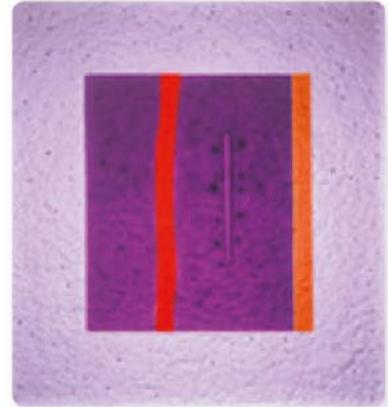

NUANCIER SQUARE & STAR

n°1

n°2

n°3

n°4

n°5

n°6

n°7

n°8

n°9

n°10

n°11

n°12