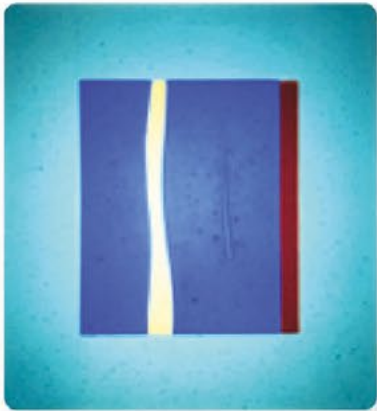

NUANCIER SQUARE & STAR

n°1

n°2

n°3

n°4

n°5

n°6

n°7

n°8

n°9

n°10

n°11

n°12